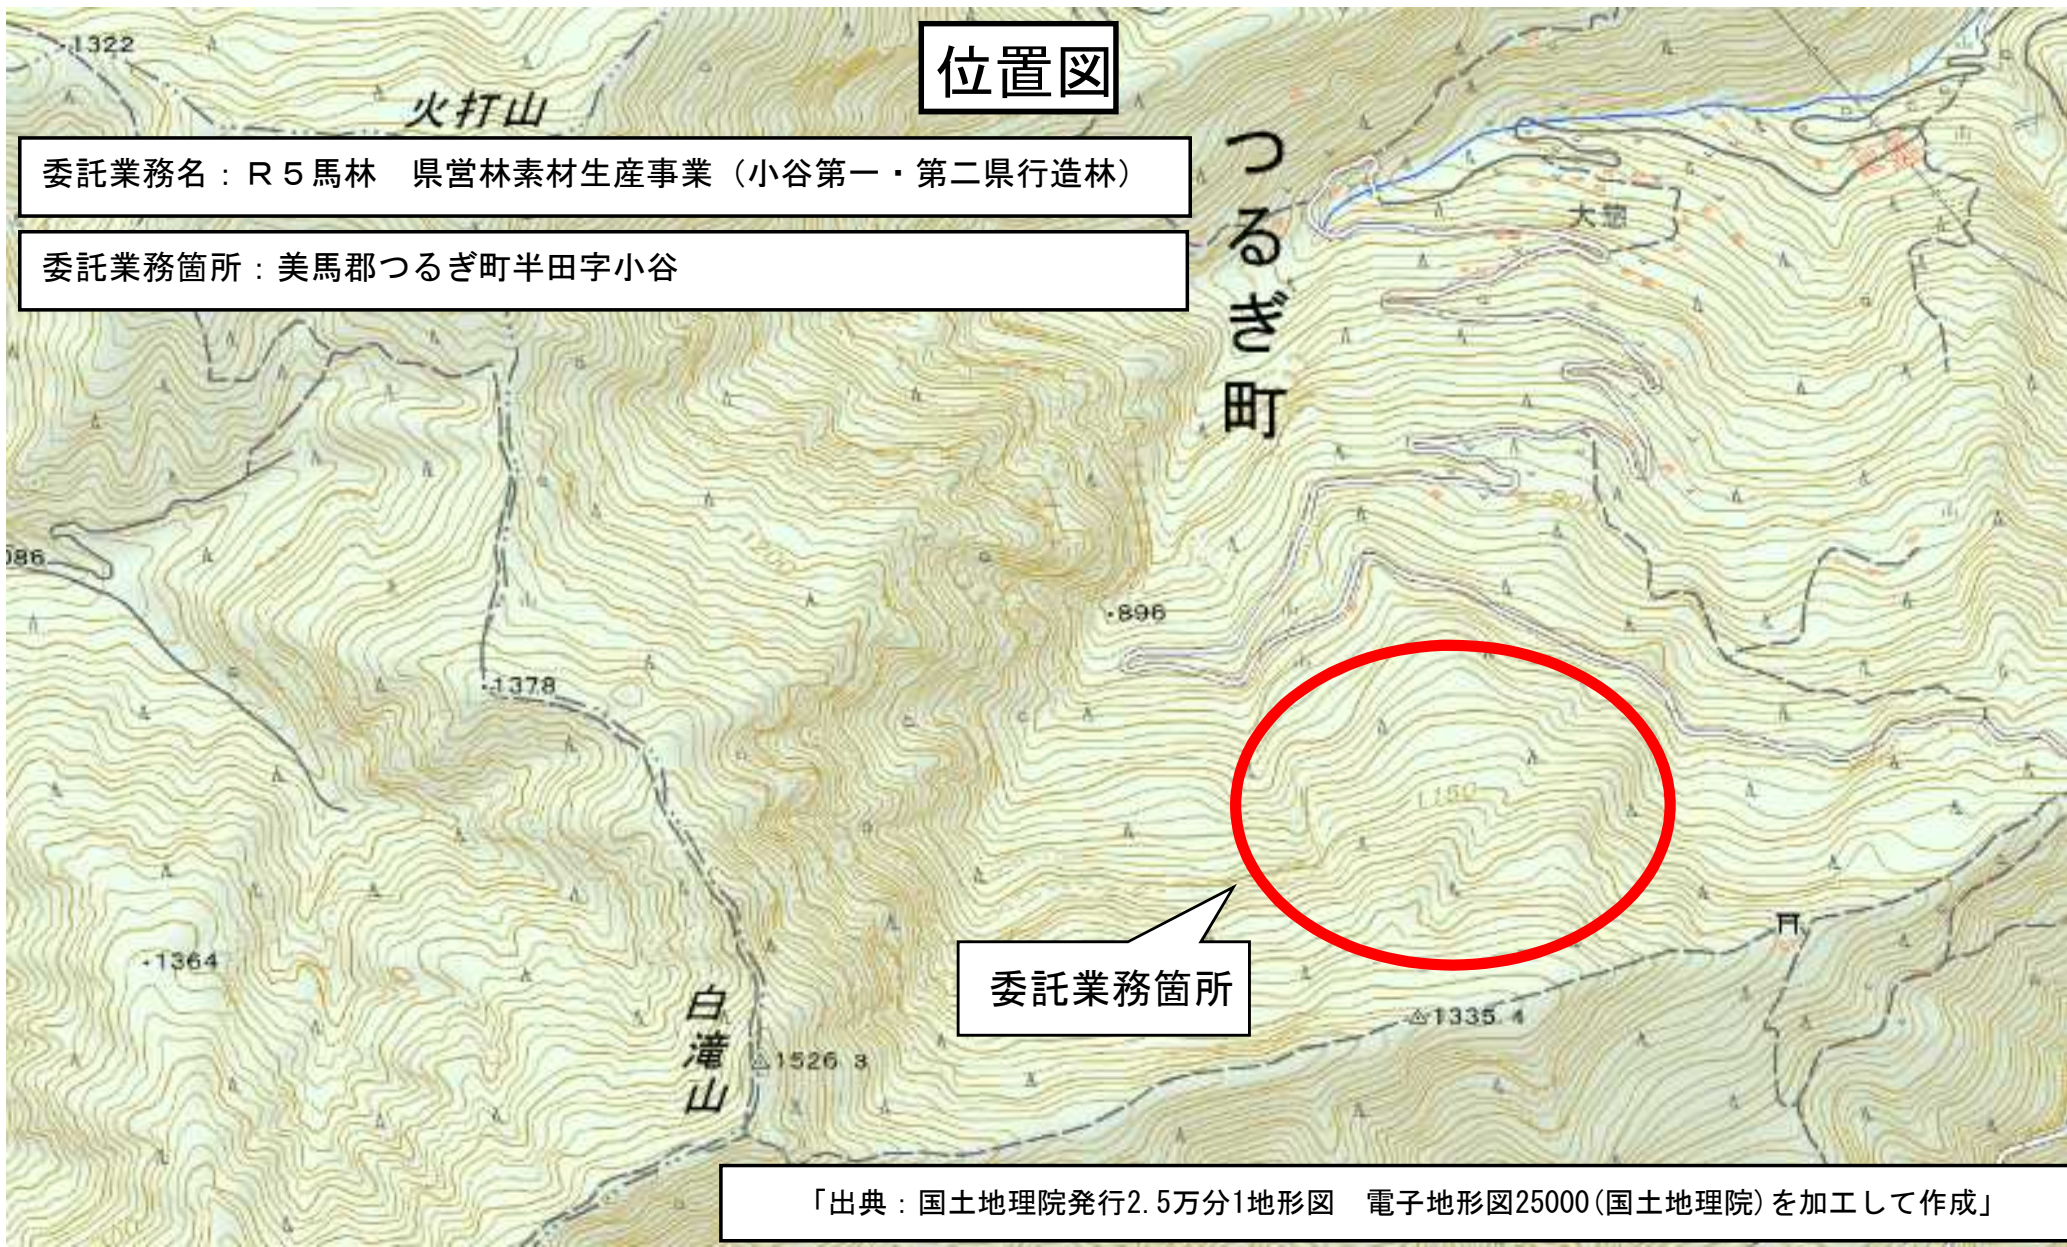

# 位置図

委託業務名：R5馬林 県営林素材生産事業（小谷第一・第二県行造林）

委託業務箇所：美馬郡つるぎ町半田字小谷

「出典：国土地理院発行2.5万分1地形図 電子地形図25000(国土地理院)を加工して作成」